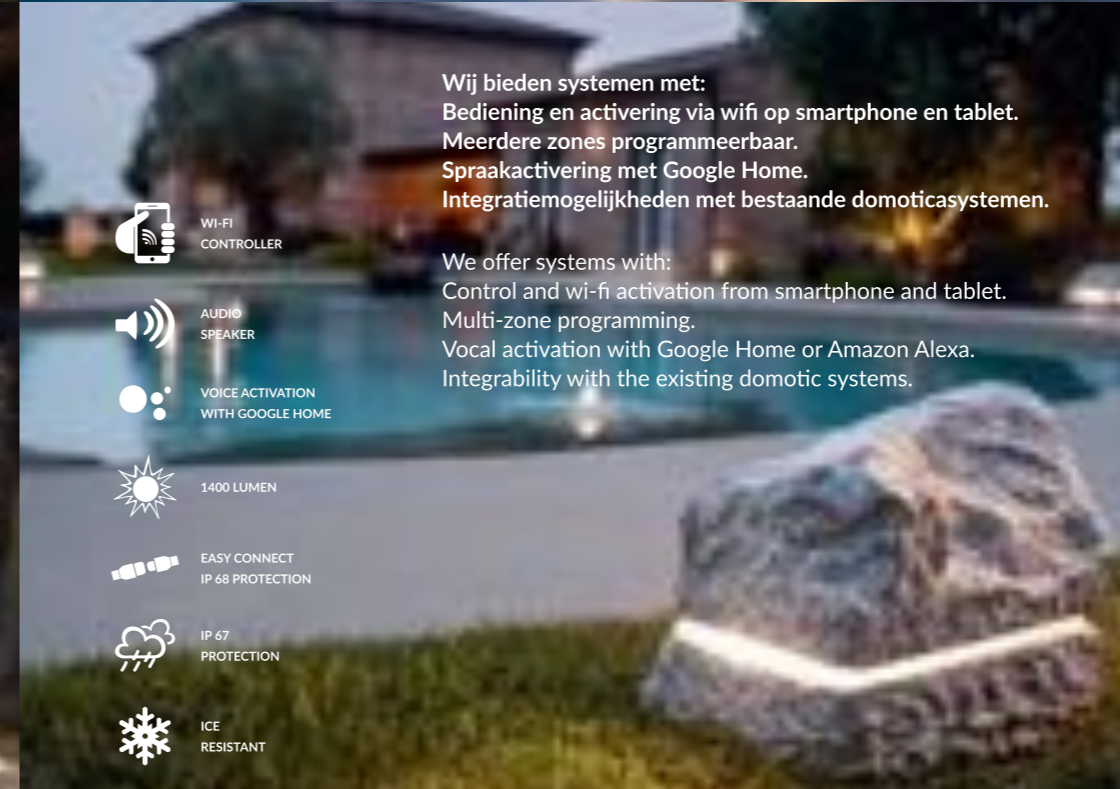

## MENHIR SOUND

Licht en muziek in uw tuin.  
Innovatieve monolith voor de buitenruimte met licht- en geluidssysteem.

Light and music in your garden.  
Innovative outdoor monolith with lighting system and Hi-Fi sound system.

WI-FI  
CONTROLLER

AUDIO  
SPEAKER

VOICE ACTIVATION  
WITH GOOGLE HOME

1400 LUMEN

EASY CONNECT  
IP 68 PROTECTION

IP 67  
PROTECTION

ICE  
RESISTANT

Wij bieden systemen met:  
Bediening en activering via wifi op smartphone en tablet.  
Meerdere zones programmeerbaar.  
Spraakactivering met Google Home.  
Integratiemogelijkheden met bestaande domoticasystemen.

We offer systems with:  
Control and wi-fi activation from smartphone and tablet.  
Multi-zone programming.  
Vocal activation with Google Home or Amazon Alexa.  
Integrability with the existing domotic systems.