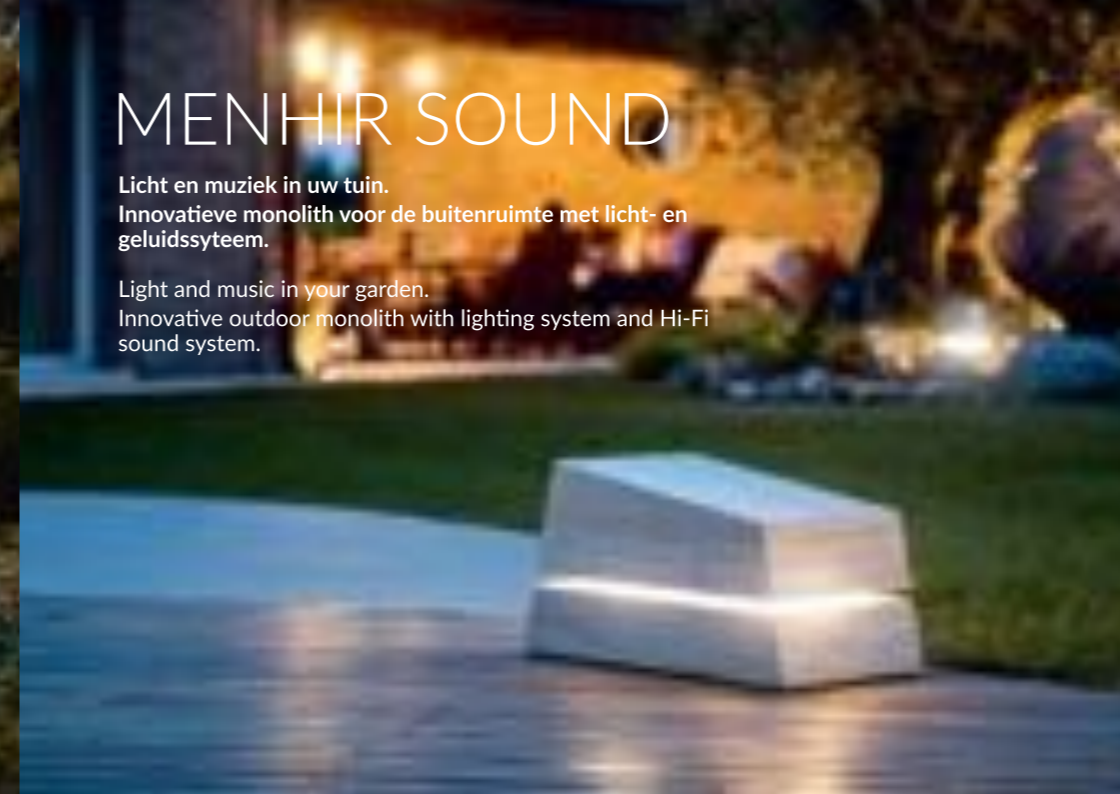

## STAKE

Het nieuwe homogene en lineaire verlichtingssysteem in natuursteen biedt weerstand en is betrouwbaar.

New homogeneous linear lighting system on natural stone with specific resistance and reliability features.

1200 LUMEN

EASY CONNECT  
IP 68 PROTECTION

IP 68  
PROTECTION

ICE  
RESISTANT

Technische verlichting voor looppaden en opritten.  
Direct te monteren op de grond.  
Homogeen draadvormig lichtbeeld.

Technical lighting for pedestrian and vehicular paths.  
Direct fixing on the ground.  
Homogeneous filiform light without visible points.

## MENHIR SOUND

Licht en muziek in uw tuin.  
Innovatieve monolith voor de buitenruimte met licht- en geluidssysteem.

Light and music in your garden.  
Innovative outdoor monolith with lighting system and Hi-Fi sound system.

WI-FI  
CONTROLLER

AUDIO  
SPEAKER

VOICE ACTIVATION  
WITH GOOGLE HOME

1400 LUMEN

EASY CONNECT  
IP 68 PROTECTION

IP 67  
PROTECTION

ICE  
RESISTANT

Wij bieden systemen met:  
Bediening en activering via wifi op smartphone en tablet.  
Meerdere zones programmeerbaar.  
Spraakactivering met Google Home.  
Integratiemogelijkheden met bestaande domoticasystemen.